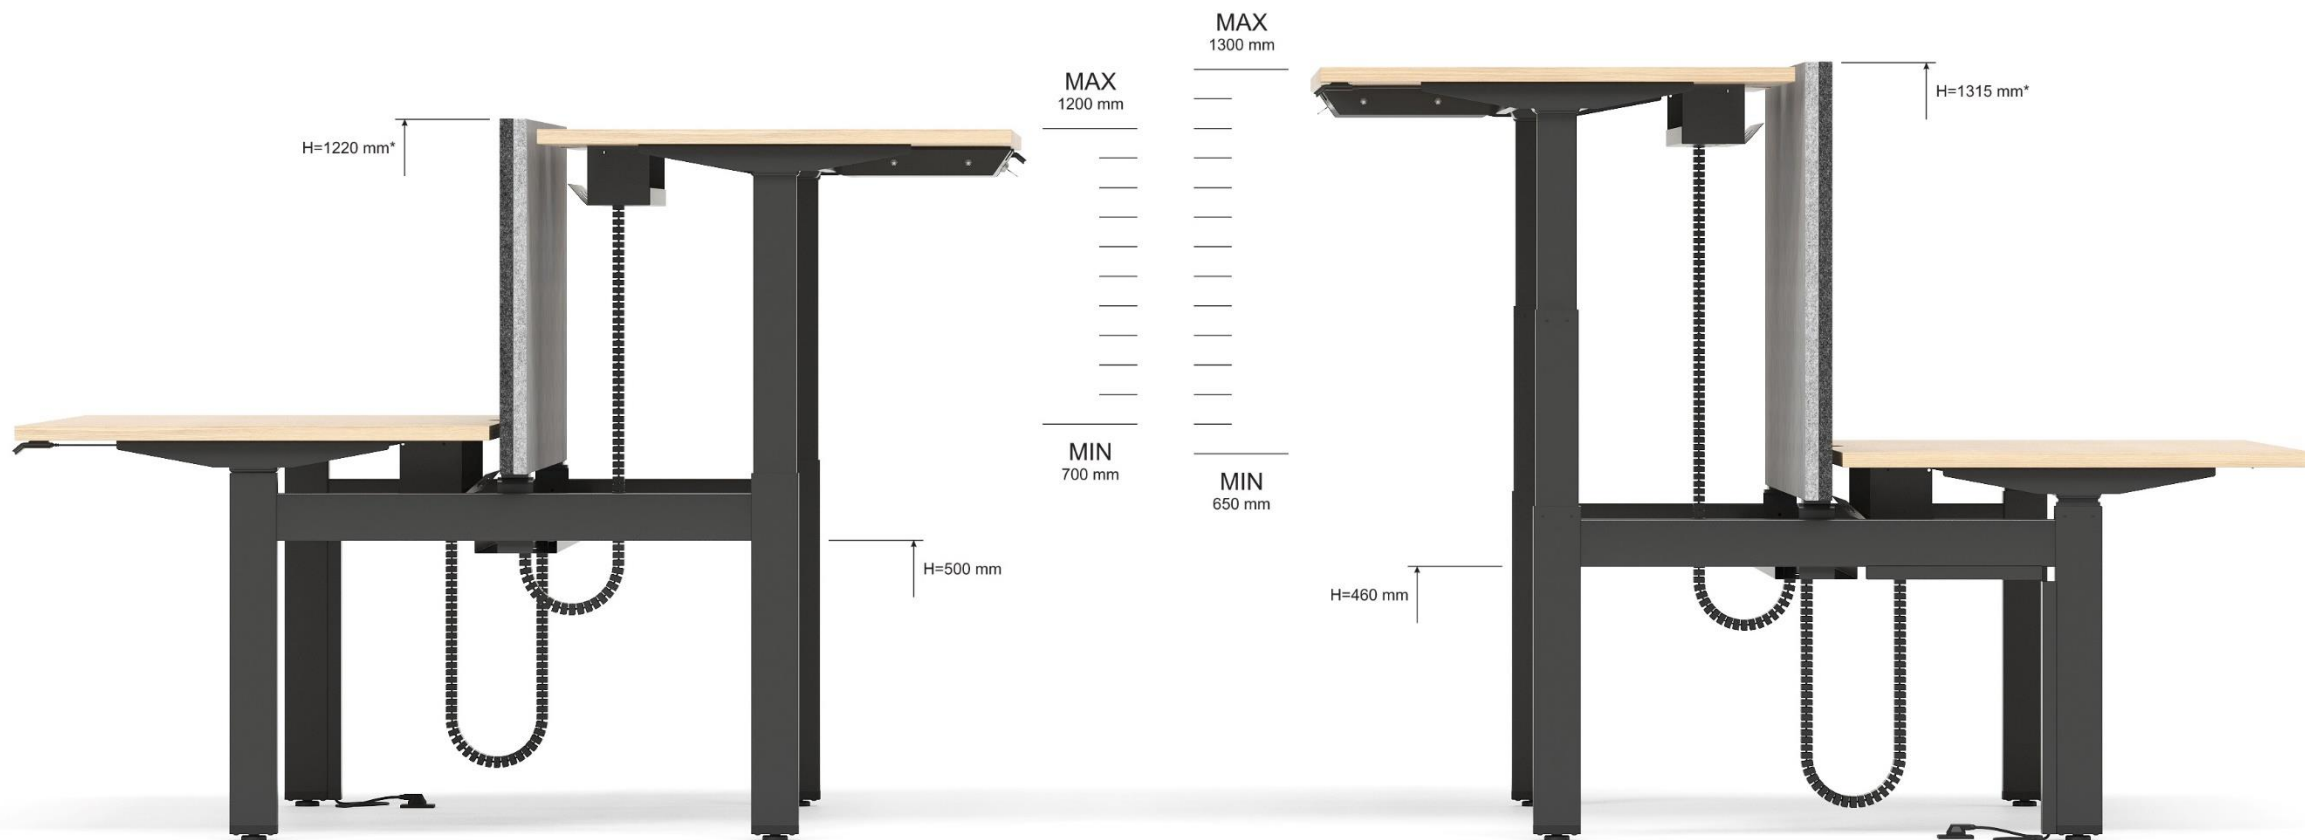

Разница в высоте

2 КОЛОННЫ

3 КОЛОННЫ

* С экранами *MODUS* класса *c*