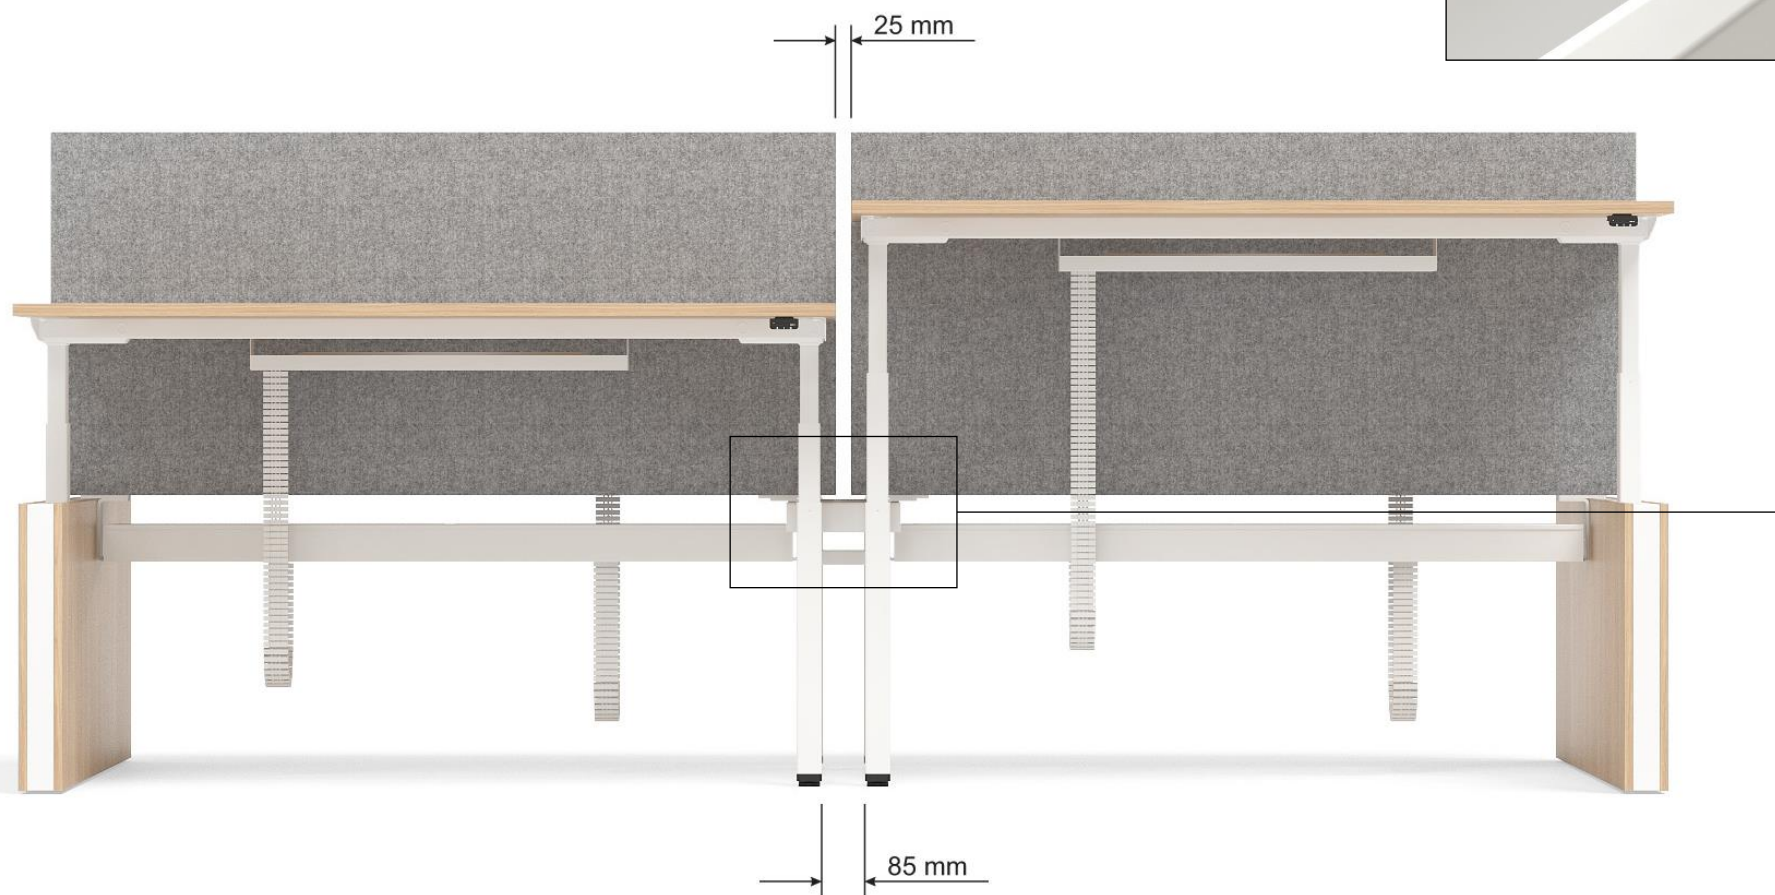

Соединения столов

- Металлические детали соединения крепление без болтов
- Цвет соединителей соответствует цвету рамы и колон